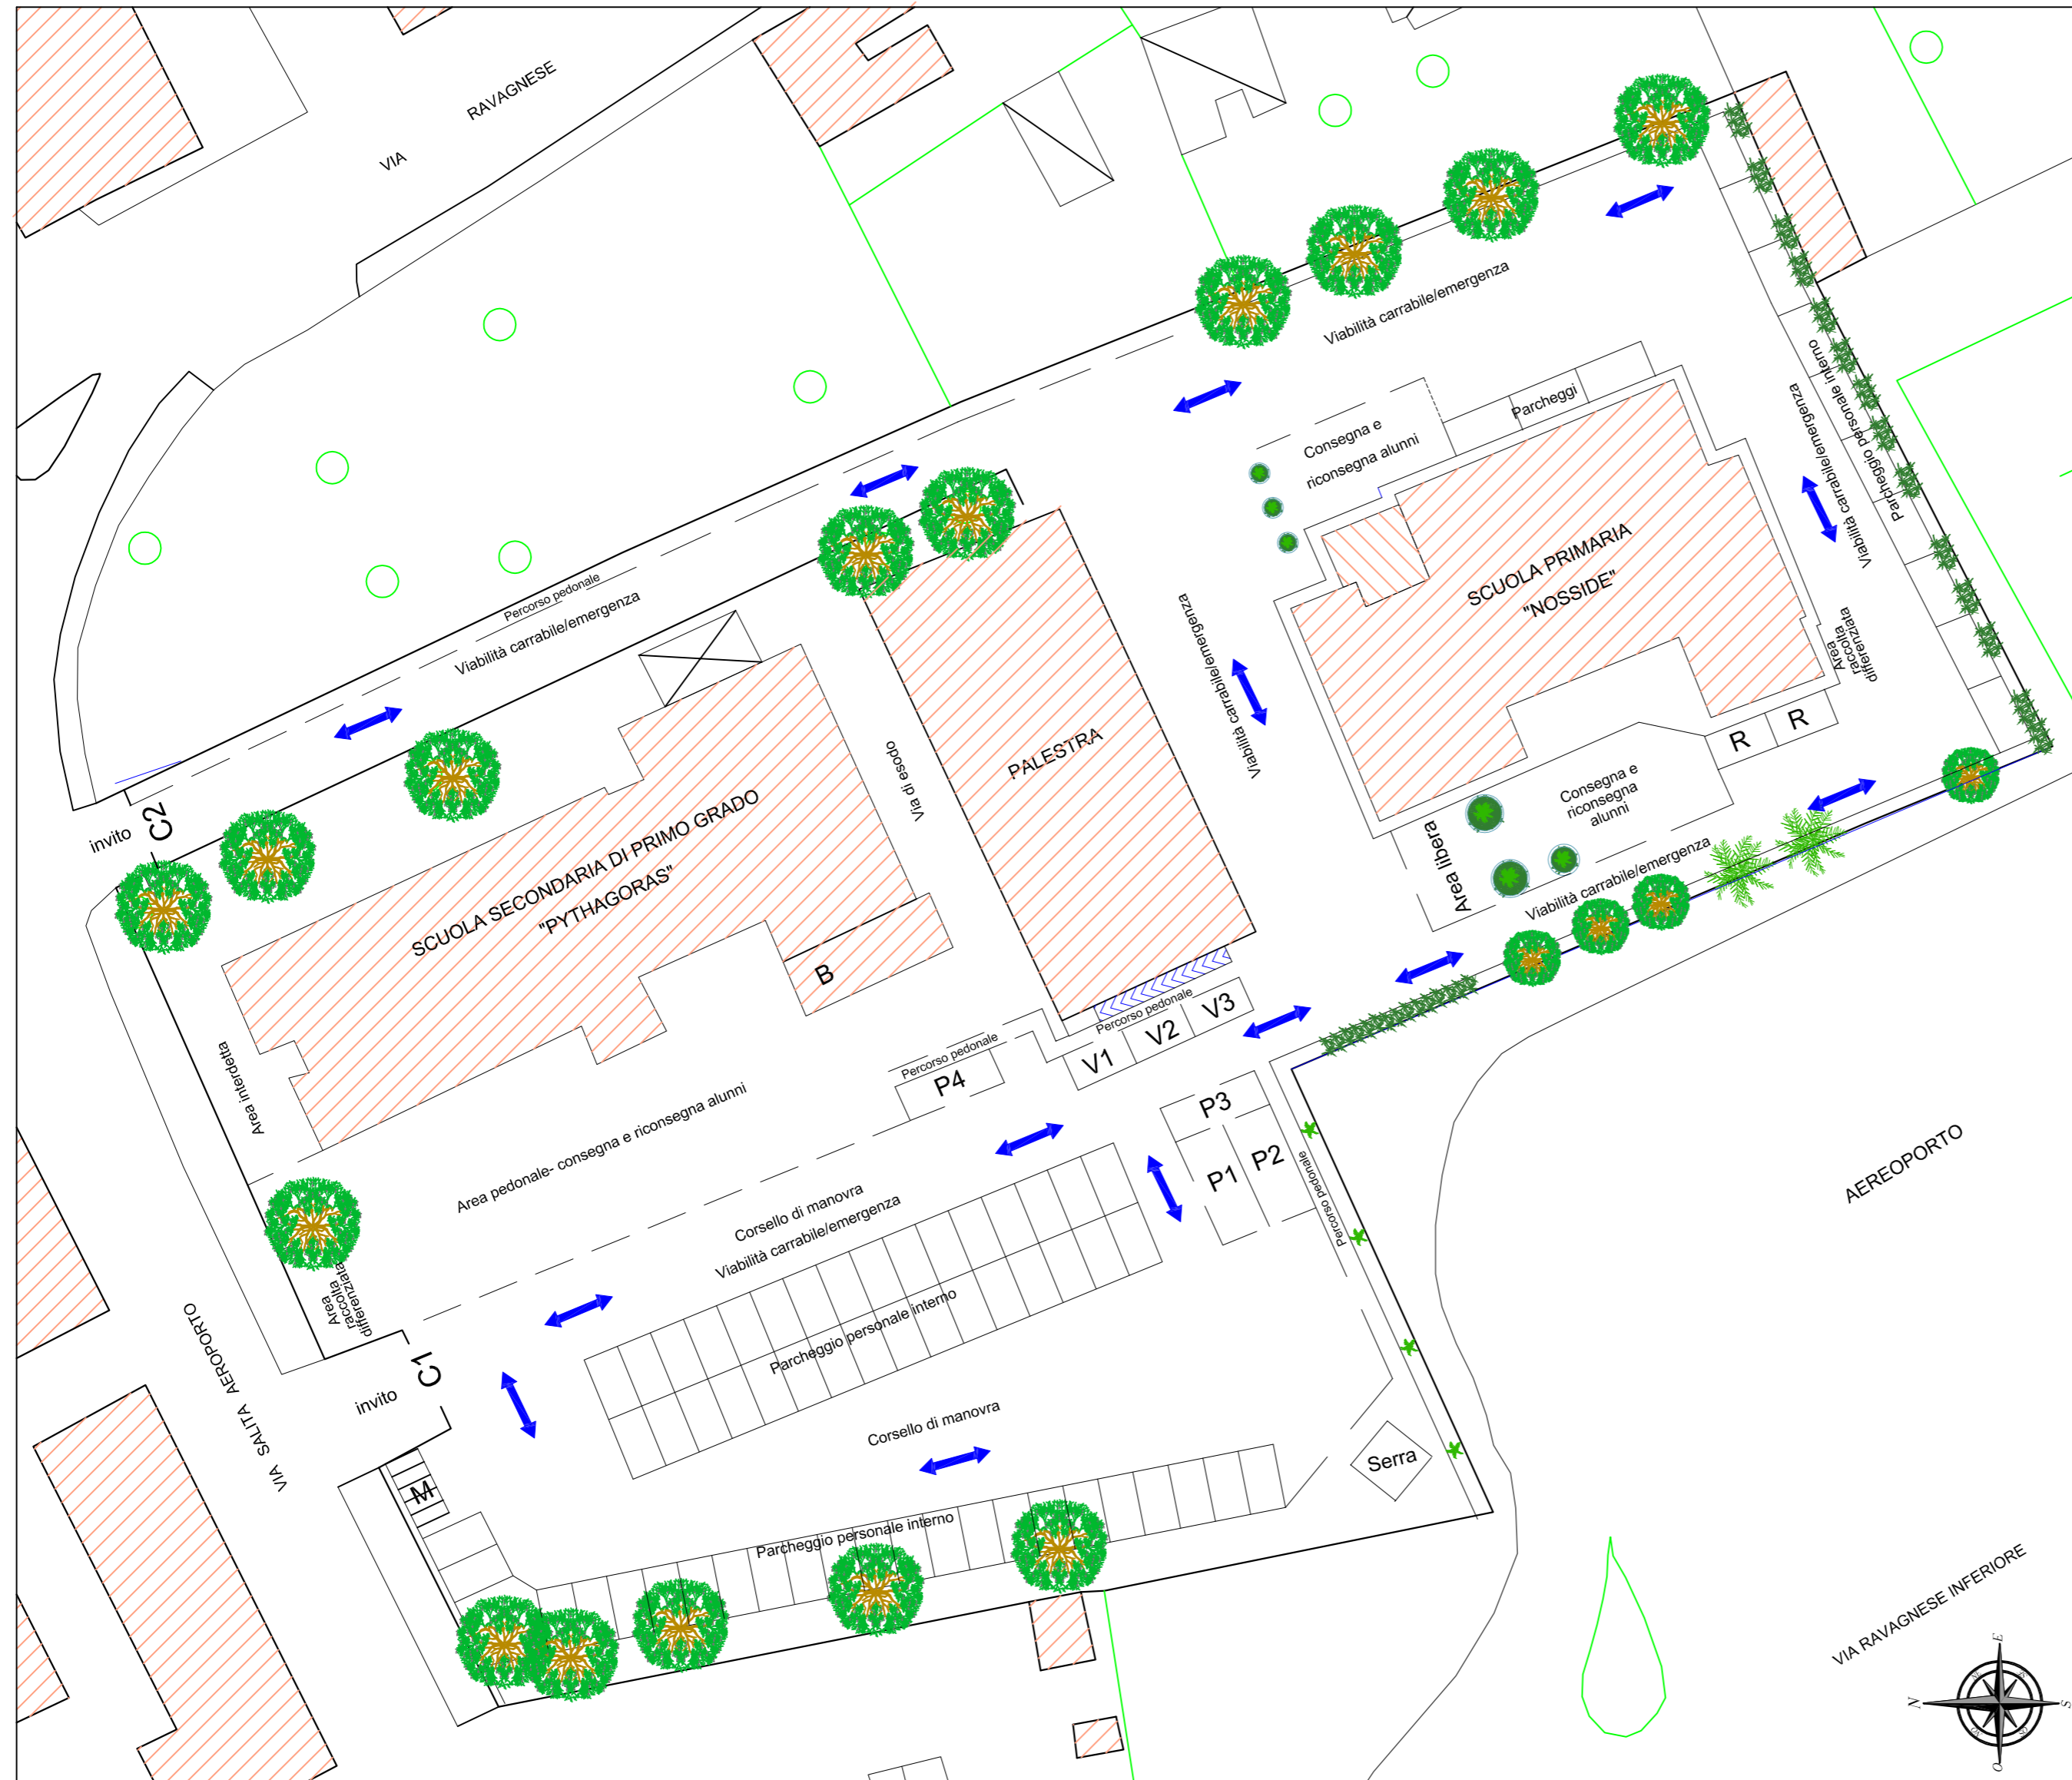

REGOLAMENTAZIONE SPAZI ESTERNI PLESSI "NOSSIDE" E "PYTHAGORAS"

ORARI ACCESSI CARRABILI	
Cancello	ORARIO
C1 "Pythagoras"	dalle ore 7,30 alle ore 8,30 e dalle ore 12,40 sino al termine delle attività didattiche
C2 "Nosside"	dalle ore 8,30 alle ore 12,40 e dalle ore 13,40 sino al termine delle attività didattiche

ORARI SCUOLABUS ATAM				
ID	C1		C2	
	INIZIO Attività Didattiche	TERMINE Attività Didattiche	INIZIO Attività Didattiche	TERMINE Attività Didattiche
27	ARRIVO: alle ore 7,50	ARRIVO venerdì: alle ore 13,20	//	ARRIVO: alle ore 12,20
	USCITA: alle ore 8,00	USCITA venerdì: alle ore 12,55	//	USCITA: alle ore 13,40
30	ARRIVO: alle ore 7,50	ARRIVO: alle ore 13,20	//	ARRIVO: alle ore 12,30
	USCITA: alle ore 8,00	USCITA: alle ore 12,55	//	USCITA: alle ore 13,45
31	//	ARRIVO: alle ore 13,20	//	ARRIVO: alle ore 13,45
	//	USCITA: alle ore 13,30	//	USCITA: alle ore 13,50

Potrebbero verificarsi piccole oscillazioni orarie

Segno Grafico	LEGENDA
↔	PERCORSO BIDIREZIONALE
C	CANCELLO
P	PARCHEGGIO SCUOLABUS ATAM
V	PARCHEGGIO VETTORI PRIVATI
R	PARCHEGGIO RISERVATO
M	PARCHEGGIO MOTOCICLI
B	PARCHEGGIO BIKE